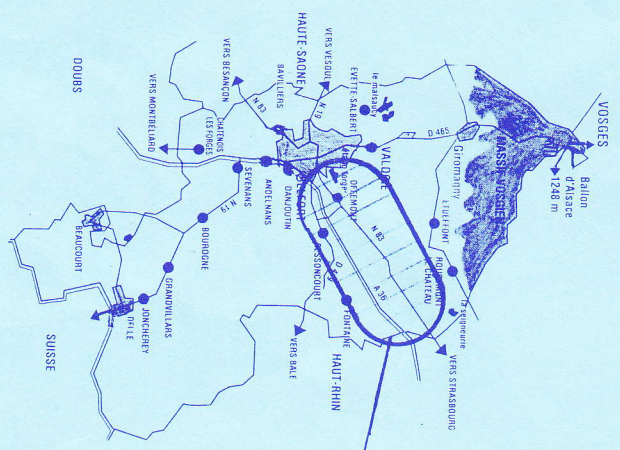

KM : 53  
 Difficulté : \*  
 3h30  
 30 m  
 CARTE MICHELIN 242

Localités	Routes	Kilométrage	
		Etape	Cumul
BELFORT Stratégique x N 83 / D 46	D 46		
DENNEY		5,5	5,5
PHAFFANS		1,5	7
MENONCOURT		2,5	9,5
BETHONVILLIERS x N83 / D 25	D 25		
SAINT-GERMAIN		4,5	14
FELON	RF	2	16
PETITTEFONTAINE	D 11	3	19
LACHAPELLE-s-s-R	D 15	1	20
ETEIMBES	D 32	3	23
BELLEMAGNY		6	29
SAINT COME		1	30
BRECHAUMONT		1	31
BELLEFONTAINE		3	34
CHAVANNE-s/s-E		2	36
MONTREUX-VIEUX	D 32II	2	38
MONTREUX-CH.	D 28	2	40
PETTIT CROIX		2	42
FONTENEUE		2	44
CHEVREMONT		2,5	47,5
PEROUSE		3	50,5
BELFORT		2,5	53