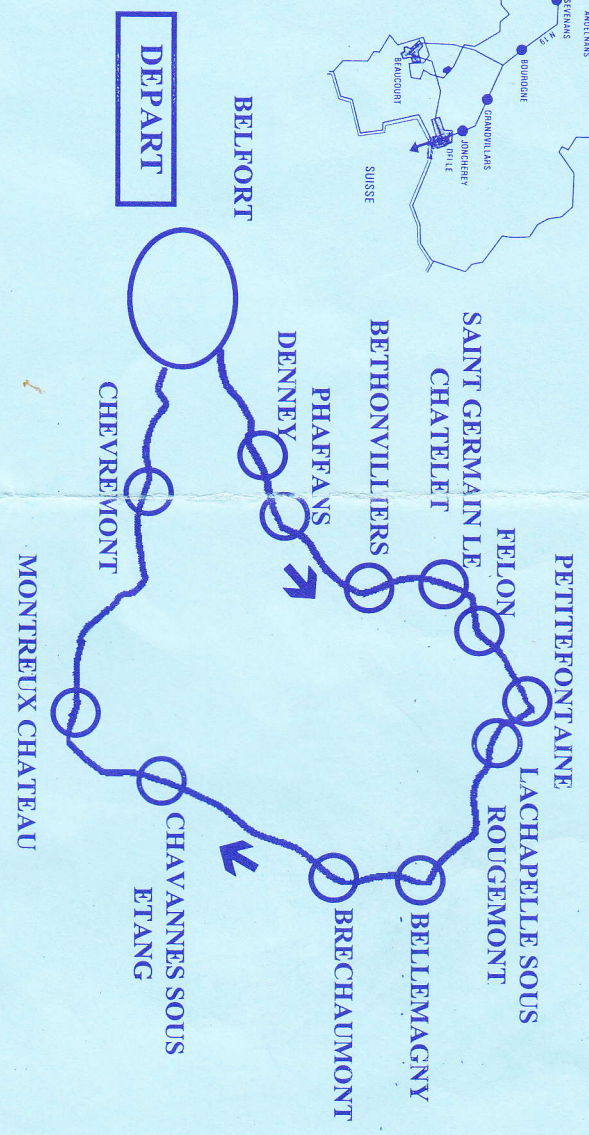

KM : 53  
 Difficulté : \*  
 3h30  
 30 m  
 CARTE MICHELIN 242

Localités	Routes	Kilométrage	
		Etape	Cumul
BELFORT Stratégique x N 83 / D 46	D 46		
DENNEY		5,5	5,5
PHAFFANS		1,5	7
MENONCOURT		2,5	9,5
BETHONVILLIERS x N83 / D 25	D 25		
SAINT-GERMAIN		4,5	14
FELON	RF	2	16
PETITTEFONTAINE	D 11	3	19
LACHAPELLE-s-s-R	D 15	1	20
ETEIMBES	D 32	3	23
BELLEMAGNY		6	29
SAINT COME		1	30
BRECHAUMONT		1	31
BELLEFONTAINE		3	34
CHAVANNE-s/s-E		2	36
MONTREUX-VIEUX	D 32II	2	38
MONTREUX-CH.	D 28	2	40
PETTIT CROIX		2	42
FONTENEUE		2	44
CHEVREMONT		2,5	47,5
PEROUSE		3	50,5
BELFORT		2,5	53