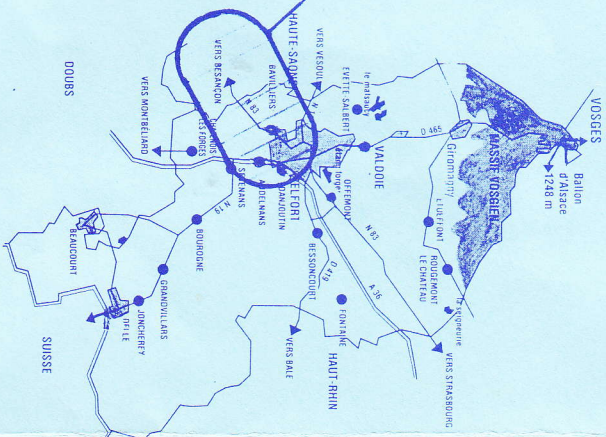

KM : 57

④ : 3h30

Difficulté : *

↗ : 506 m

CARTE MICHELIN 242

Département du Territoire de Belfort

Localités	Routes	Kilométrage	
		Etape	Cumul
BELFORT			
BAVILLIERS	D 30	4	4
URCEREY			
BUC		4,5	8,5
MANDREVILLARS	D 130	1	9,5
ECHENANS		1	10,5
x D 130 / N 83			
HERICOURT		4	14,5
TAVEY		2	16,5
LAIRE	D 23 A	2	18,5
RAYNNANS	D 228	2,5	21
	E		
SAINT JULIEN	D 228	1,5	22,5
SAINTE MARIE	D 33	2	24,5
ARCEY		3	27,5
VILLERS-s/s-S.	D 129		
CHAVANNE		5	32,5
x D 129 / D 95	D 95		
x D 95 / D 9	D 9		
CHAMPEY	RF	1	38,5
x D 9 / RF			
COISEVAUX		1	39,5
COUTHENANS	D 9	2	41,5
HERICOURT	N 83	3	44,5
x N 83 / D 18	D 18	4	48,5
BANVILLARS		1	49,5
DORANS		1,5	51
BOTANS		1	52
ANDELNANS		1,5	53,5
DANJOUTIN		1,5	55
BELFORT		2	57