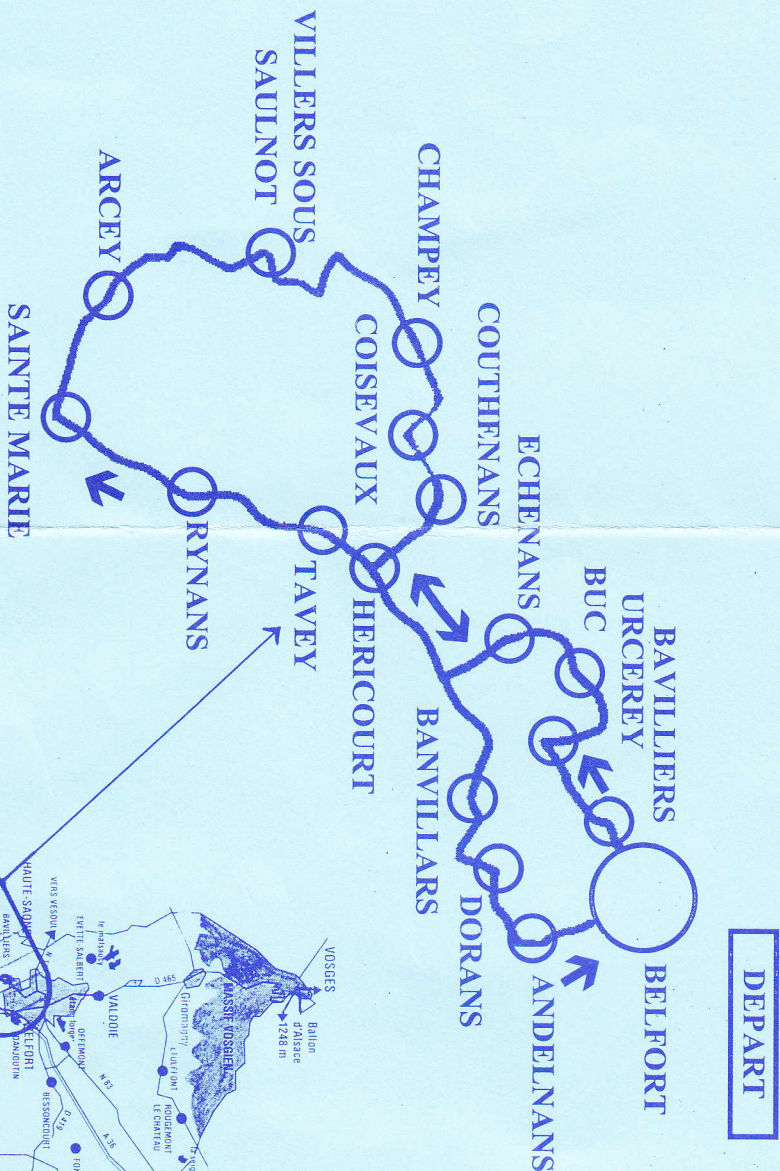

KM : 57

④ : 3h30

Difficulté : *

↗ : 506 m

CARTE MICHELIN 242

Département du Territoire de Belfort

Localités	Routes	Kilométrage	
		Etape	Cumul
BELFORT			
BAVILLIERS	D 30	4	4
URCEREY			
BUC		4,5	8,5
MANDREVILLARS	D 130	1	9,5
ECHENANS		1	10,5
x D 130 / N 83			
HERICOURT		4	14,5
TAVEY		2	16,5
LAIRE	D 23 A	2	18,5
RAYNNANS	D 228	2,5	21
	E		
SAINT JULIEN	D 228	1,5	22,5
SAINTE MARIE	D 33	2	24,5
ARCEY		3	27,5
VILLERS-s/s-S.	D 129		
CHAVANNE		5	32,5
x D 129 / D 95	D 95		
x D 95 / D 9	D 9		
CHAMPEY	RF	1	38,5
x D 9 / RF			
COISEVAUX		1	39,5
COUTHENANS	D 9	2	41,5
HERICOURT	N 83	3	44,5
x N 83 / D 18	D 18	4	48,5
BANVILLARS		1	49,5
DORANS		1,5	51
BOTANS		1	52
ANDELNANS		1,5	53,5
DANJOUTIN		1,5	55
BELFORT		2	57