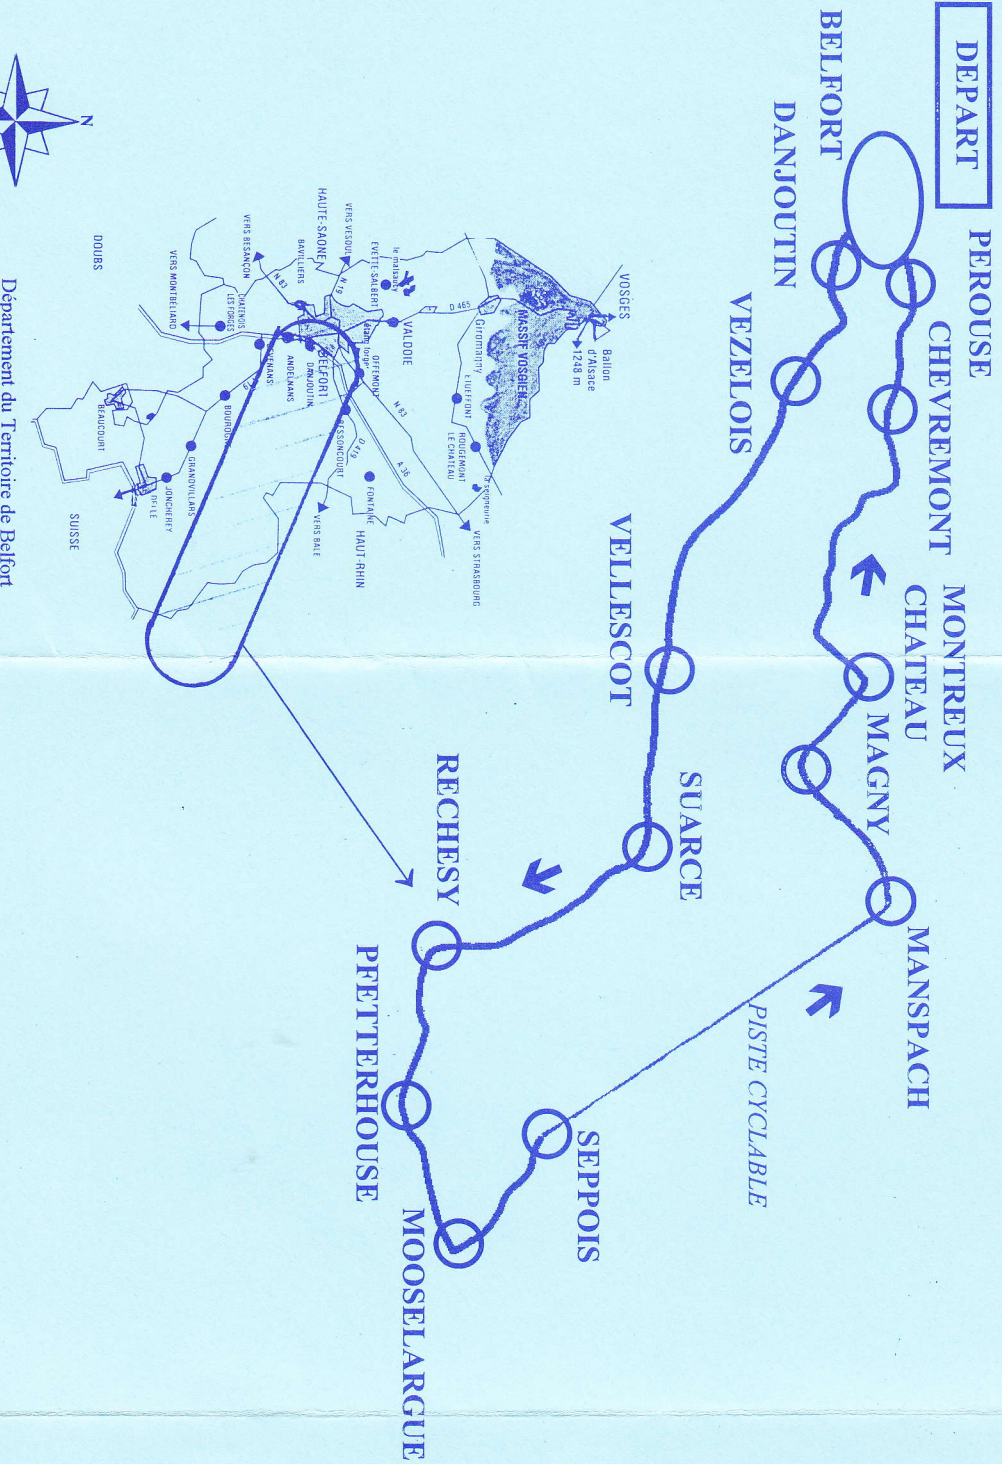

KM : 80,5
 : 5h30
 Difficulté : **
 : 120 m
 ↗
 CARTE MICHELIN 242

Departement du Territoire de Belfort

Localités	Routes	Kilométrage	
		Etape	Cumulé
BELFORT			
DANJOUTIN	D47-D13	2	2
VEZELOIS	D 13	6	8
BREBOTTE		6	14
GROSNE			
VELLESCOT		3	17
SUARCE		5,5	22,5
LEPUIX-NEUF		4	26,5
RECHESY	D20-D24	3,5	30
PLETTERHOUSE		4,5	34,5
MOOSLARQUE	D 7 bis	5	39,5
SEPPPOIS-le-HAUT	Piste cyclable	4,5	44
MANSPACH	D 103	11	55
MAGNY	D 32	4,5	59,5
MONTREUX-JEUNE MONTREUX-VIEUX MONTREUX-CH.	D 28	6,5	66
PETTIT-CROIX		1,5	67,5
FONTENELLE			
CHEVREMONT		7	74,5
PEROUSE		3	77,5
BELFORT		3	80,5