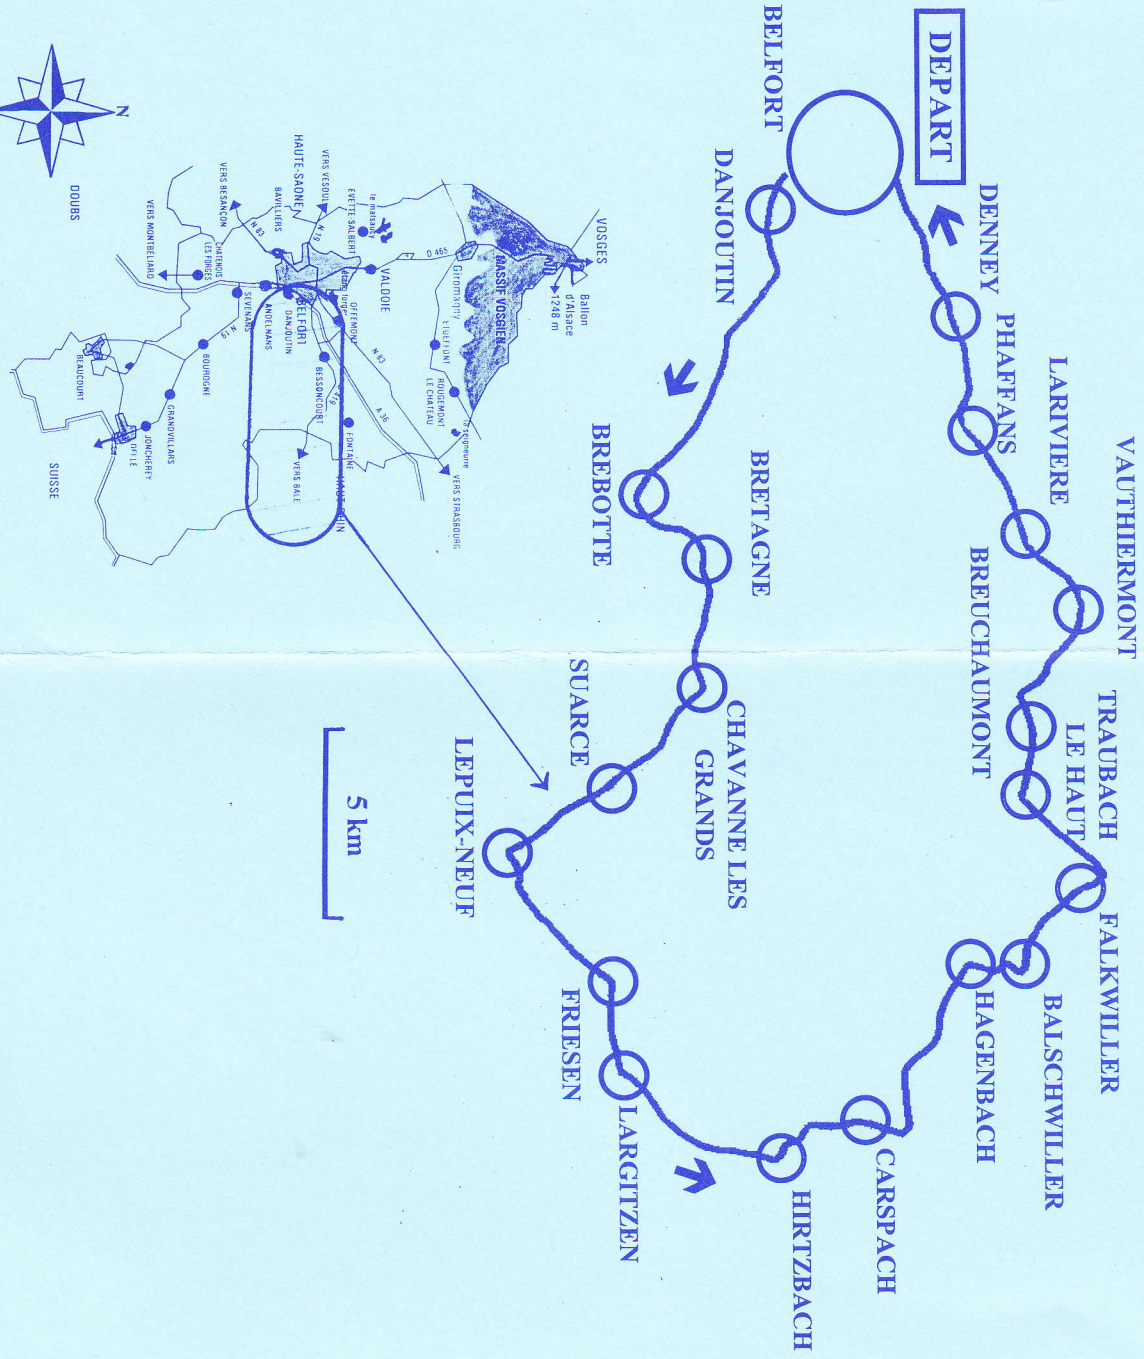

KM : 79,5
 : 4h30
 Difficulté : *
 7 : 170 m
 CARTE MICHELIN 242

Localités	Routes	Kilométrage	
		Etape	Cumul
BELFORT			
DANJOUTIN	D 47	2	2
VEZELOIS	D 13	4,5	6,5
BREBOTTE	D 35	6	12,5
BRETAGNE	D 34	3	15,5
CHAVANNES-Ies-GRANDS		3	18,5
CHAVANATTE		2	20,5
SUARCE	D 13	2	22,5
LEPUIX-NEUF	D21-D17	4	26,5
FRIESEN	D 17	5	31,5
LARGITZEN		3	34,5
HIRTZBACH	D 25	5	39,5
CARSPACH	D 16	2,5	42
x D 16 / D 419	D 419	1,5	43,5
x D 49 / D 25	D 25	4	47,5
HAGENBACH	D 103	5	52,5
BALSCHWILLER	D 25		
FALKWILLER	D 26	5	57,5
TRAUBACH-le-Ht		4	61,5
BRECHAUMONT	D 32111	2,5	64
VAUTHIERMONT	D 31	2,5	66,5
LARIVIERE		3	69,5
LACOLLONGE		3	72,5
PHAFFANS	D 46	2	74,5
DENNEY x D 46 / N 83			
BELFORT stratégique		3	79,5