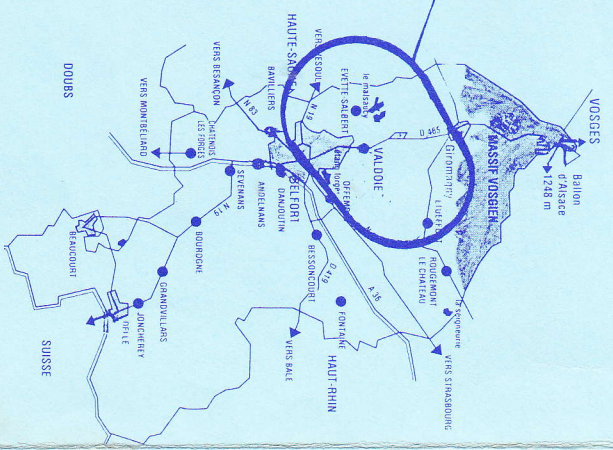

KM : 49  
 Difficulté : \*  
 236 m  
 CARTE MICHELIN 242

DEPART

Département du Territoire de Belfort

Localités	Routes	Kilométrage	
		Etape	Cumul
BELFORT			
CRAVANCHE	D 16	4	
CHALONNVILLARS	D 8	2,5	6,5
LA FORET			
LE Ht. EVETTE	D 24	3	9,5
EVETTE		1,5	11
BAS EVETTE	D 24		
SERMAMAGNY	D 465	4	15
CHAUX	D 24	2	17
ROUGEGOUTTE	D 12	3,5	20,5
GROSMAGNY		3	23,5
PETITMAGNY			
ETUEFFONT	D 55	3	26,5
LA MADELEINE		6	32,5
ETUEFFONT	D 12	6	38,5
ETUEFFONT BAS	D 58		
ELOIE	D 7	4,5	43
OFFEMONT	D 22	4	47
BELFORT		2	49