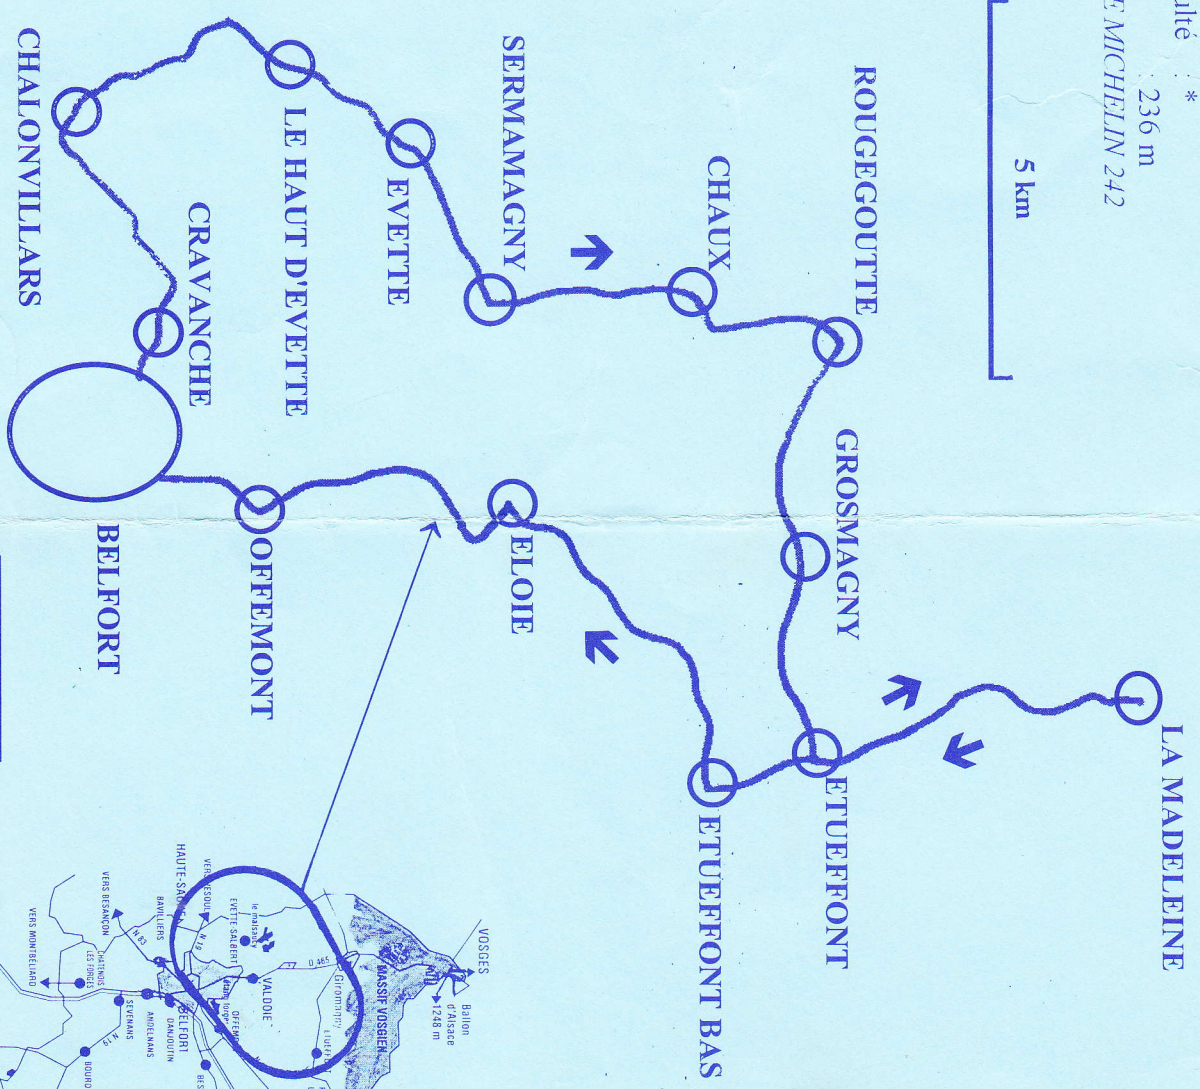

KM : 49  
 Difficulté : \*  
 236 m  
 CARTE MICHELIN 242

DEPART

Département du Territoire de Belfort

Localités	Routes	Kilométrage	
		Etape	Cumul
BELFORT			
CRAVANCHE	D 16	4	
CHALONNVILLARS	D 8	2,5	6,5
LA FORET			
LE Ht. EVETTE	D 24	3	9,5
EVETTE		1,5	11
BAS EVETTE	D 24		
SERMAMAGNY	D 465	4	15
CHAUX	D 24	2	17
ROUGEGOUTTE	D 12	3,5	20,5
GROSMAGNY		3	23,5
PETITMAGNY			
ETUEFFONT	D 55	3	26,5
LA MADELEINE		6	32,5
ETUEFFONT	D 12	6	38,5
ETUEFFONT BAS	D 58		
ELOIE	D 7	4,5	43
OFFEMONT	D 22	4	47
BELFORT		2	49