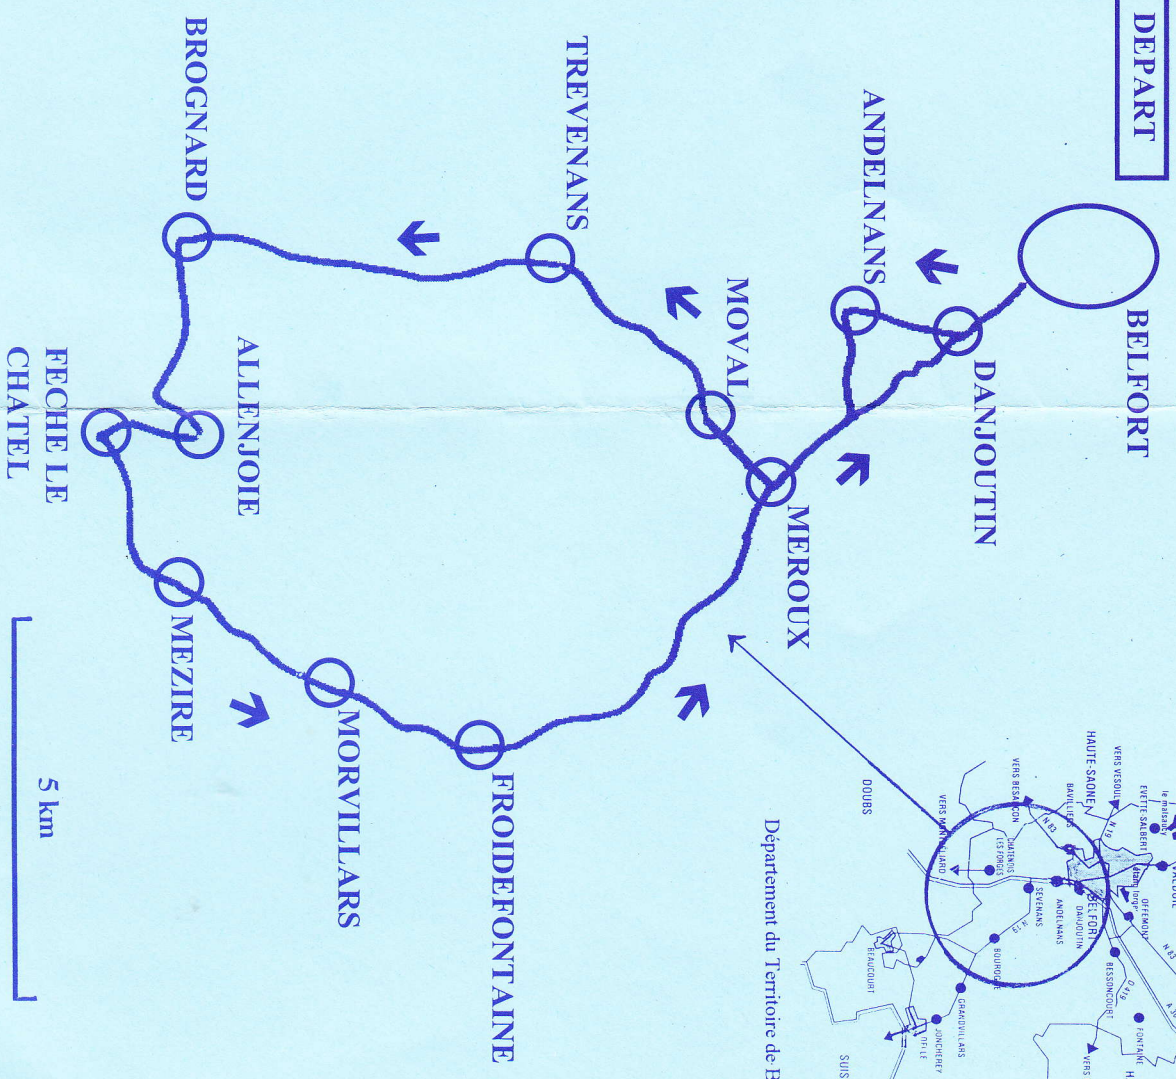

KM : 36

Difficulté : \* 2h30

négligeable  
 CARTE MICHELIN 242

Localités	Routes	Kilométrage	
		Etape	Cumul
BELFORT			
DANJOUTIN		2	2
ANDELNANS		2	4
MEROUX	D 25	2,5	6,5
MOVAL		1	7,5
TREVENANS		3,5	11
BROGNARD	D 278	5	16
ALLENJOIE		2	18
FESCHES-le-CHATEL		1,5	19,5
MEZIRE	D 23	2	21,5
MORVILLARS		2	23,5
FROIDEFONTAINE		2	25,5
CHARMOIS		1,5	27
MEROUX		3,5	30,5
DANJOUTIN		3,5	24
BELFORT		2	36