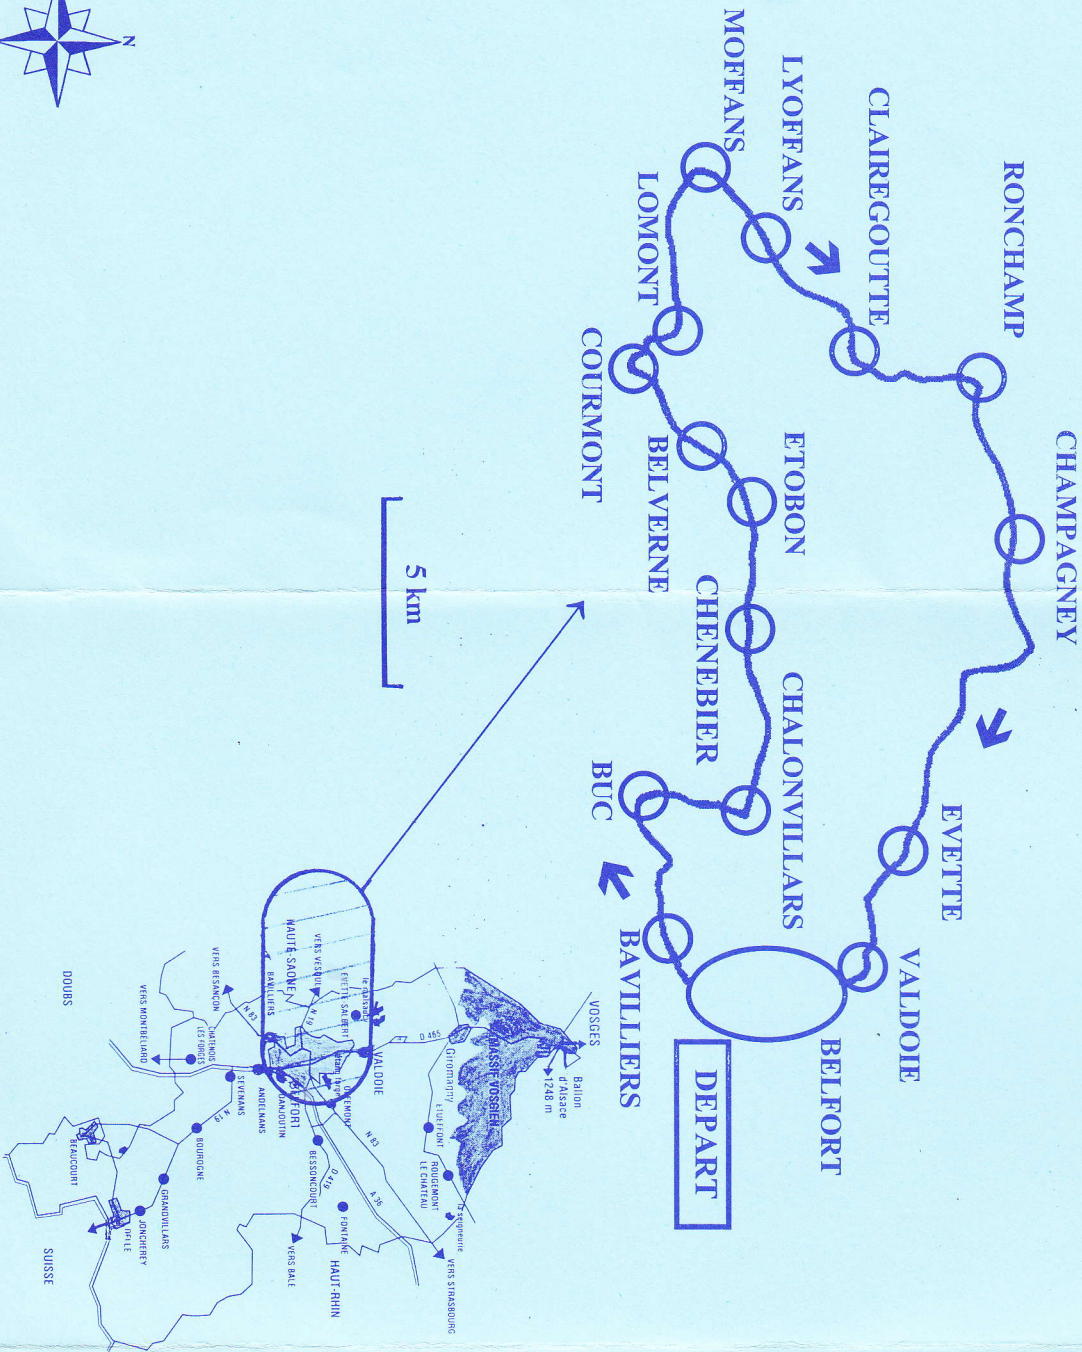

KM : 64,5
 : 4 h
 Difficulté : **
 : 100 m
 CARTE MICHELIN 242

Localités	Routes	Kilométrage	
		Etape	Cumul
BELFORT			
BAVILLIERS	D 17	4	
BUC		4	8
CHALONVILLARS	RF	3,5	11,5
CHENEBIER	D 127 E	5,5	17
ETOBON	RF	3	20
BELVERNE	D 299	2,5	22,5
COURMONT	D 96		
LOMONT	D 302	4	26,5
LOMONTOT		2,5	29
MOFFANS	D 4	2	31
LYOFFANS		4	35
ANDORNAY			
CLAIREGOUTTE		4	39
RONCHAMP	N19 / D4	5	44
CHAMPAGNEY	D 16	4	52,5
x D 4 / D 16			
LE PRES BESSON	D 219	2	54,5
x D 16 / D 219			
ERREVEY		2,5	57
EVETTE	D 219	2,5	59,5
SALBERT	D 56	1,5	61
VALDOIE		1,5	62,5
BELFORT		2	64,5