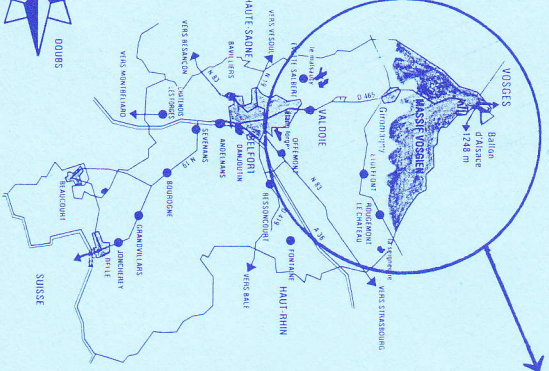

KM : 142
 : 9 h
 Difficulté : ***
 7 : 1500 m
 CARTE MICHELIN 242

Localités	Routes	Kilométrage	
		Etape	Cumul
BELFORT			
DENNEY	D 46		
PHAFFANS	D 25	7	7
MENONCOURT			
BETHONVILLIERS			
ROUGEMONT-le-CHATEAU	D 2 / D 110	10	17
MASEVAUX	D 14 B 4	8	25
Col du Hundsbuck			
BITSCHWILLER	N 66	15	40
St AMARIN			
Col de Bussang		20	60
St MAURICE		4	64
<i>Variante Ballon d'Alsace depuis St Maurice</i>			
<i>19km aller/retour</i>			
LE THILLOT	N 486	10	74
Col des Croix			
SERVANCE	D 133	13	87
MIELIN	RF	7	94
BELFAHY	D 98	7	101
Col de Chevestraye	D 97	5	106
LE MONT	D 16		
PLANCHER-BAS	D 4	7	113
AUXELLES BAS	D 12		
GIROMAGNY		8	121
ROUGEGOUTTE			
ETUEFFONT		9	130
x D 12 / D 58			
ELOIE	D 23	6	136
VALDOIE	D 13		
BELFORT		6	142

Département du Territoire de Belfort