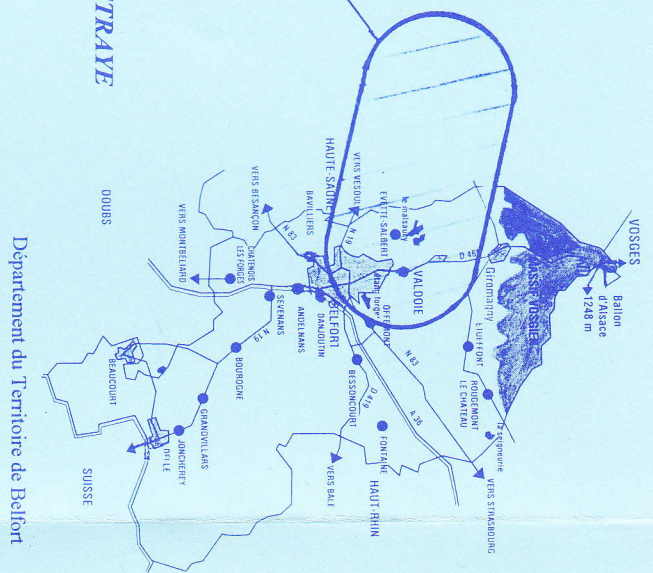

KM : 83,5

④ : 5h30

Difficulté : **

↗ : 460 m

CARTE MICHELIN 242

Localités	Routes	Kilométrage	
		Etape	Cumul
BELFORT	D 13		
VALDOIE	D 465	3,5	
SERMAMAGNY	D 24	3	6,5
BAS-EVETTE			
ERREVET	D 219	6,5	13
x D 219 / D 16			
LE MAGNY			
CHAMPAGNEY	D 4	7	20
RONCHAMP	D 132	4,5	24,5
MALBOUHANS		5,5	30
LANEUVEILE-Ies-1		2	32
SAINT GERMAIN	D 486	2	34
MELISEY		5	39
x D 486 / D 97	D 97	2,5	41,5
FRESSE		5,5	47
Col de Chevestraye			
x D 97 / D 16	D 97	5,5	52,5
PLANCHER-BAS	D 4	2,5	55
x D 4 / D 16	D 16	2	57
FRAHIER		7	64
ECHEVANNNE			
CHENEBIER		2,5	66,5
CHAGEY	D 218	4,5	71
CHALONVILLARS	N 19	6,5	77,5
BELFORT		6	83,5