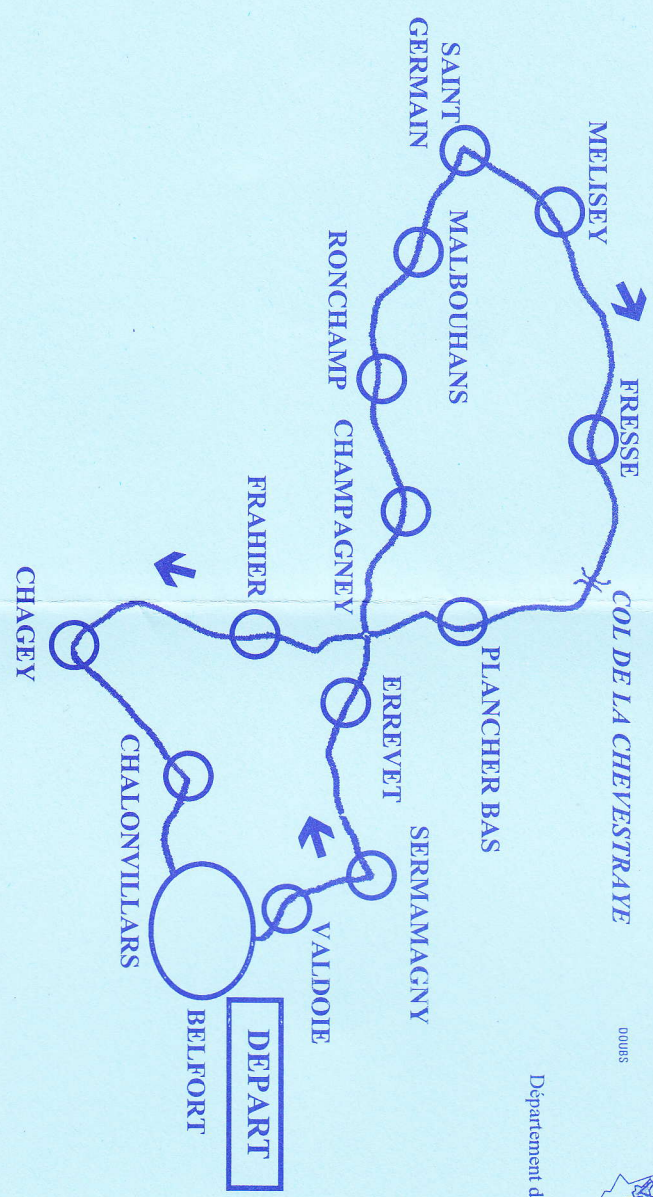

KM : 83,5

④ : 5h30

Difficulté : **

↗ : 460 m

CARTE MICHELIN 242

Localités	Routes	Kilométrage	
		Etape	Cumul
BELFORT	D 13		
VALDOIE	D 465	3,5	
SERMAMAGNY	D 24	3	6,5
BAS-EVETTE			
ERREVET	D 219	6,5	13
x D 219 / D 16			
LE MAGNY			
CHAMPAGNEY	D 4	7	20
RONCHAMP	D 132	4,5	24,5
MALBOUHANS		5,5	30
LANEUVEILE-Ies-1		2	32
SAINT GERMAIN	D 486	2	34
MELISEY		5	39
x D 486 / D 97	D 97	2,5	41,5
FRESSE		5,5	47
Col de Chevestraye			
x D 97 / D 16	D 97	5,5	52,5
PLANCHER-BAS	D 4	2,5	55
x D 4 / D 16	D 16	2	57
FRAHIER		7	64
ECHEVANNNE			
CHENEBIER		2,5	66,5
CHAGEY	D 218	4,5	71
CHALONVILLARS	N 19	6,5	77,5
BELFORT		6	83,5