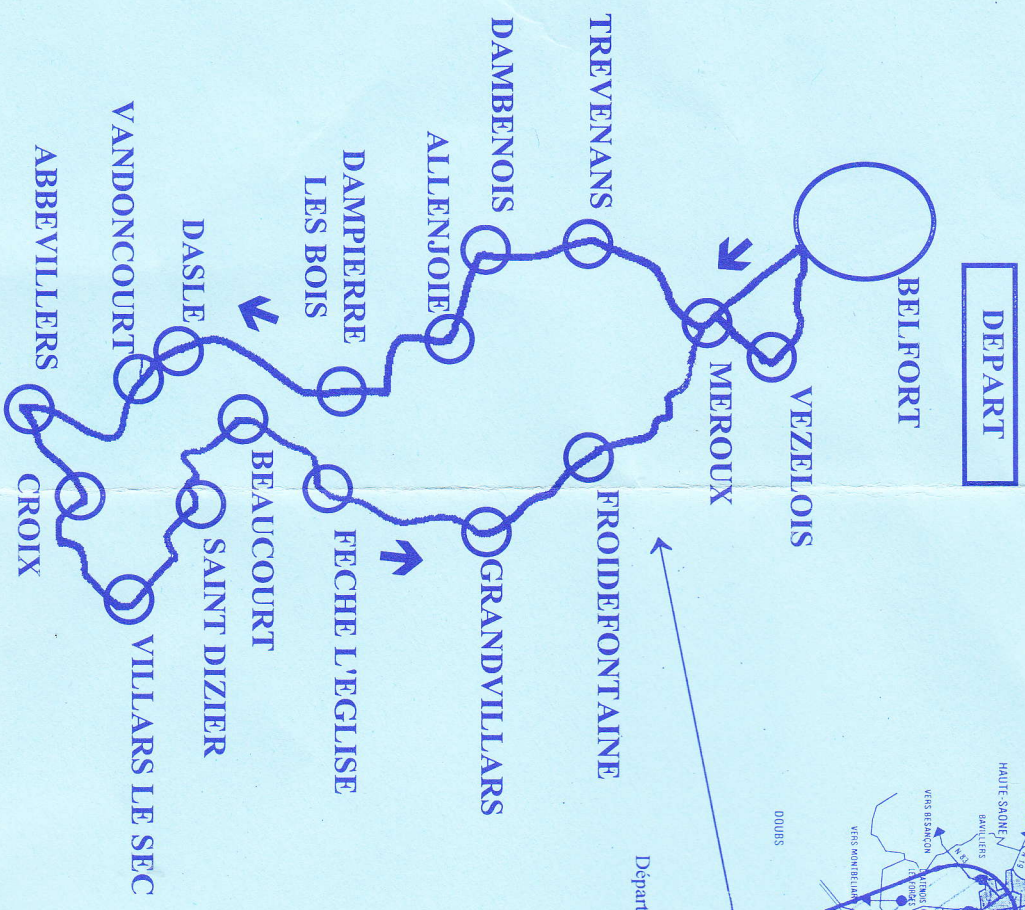

KM : 72
 : 5 h
 Difficulté : ***
 : 250 m
 CARTE MICHELIN 243

Localités	Routes	Kilométrage	
		Etape	Cumul
BELFORT			
DANJOUTIN	D 23	2	2
MEROUX	D 25	3	5
MOVAL		1,5	6,5
TREVENANS		2,5	9
DAMBENOIS	D 209	3	12
ALLENJOIE		2,5	14,5
FESCHE-LE-CH.		1,5	16
DAMPIERRE-les-BOIS	D 121	2,5	18,5
DASLES		3,5	22
VANDONCOURT	RF	2	24
x RF / D 121	D 121	2	26
ABBEVILLERS	D 482	3	29
CROIX	D 50	3	32
VILLARS-le-SEC		4	36
SAINT DIZIER	D 57	5	41
BEAUCOURT	D 210	7	48
BADEVEL		3	51
FESCHE L'ÉGLISE	D 36	1	52
GRANDVILLARS	CV	3	55
FROIDFONTAINE	D 23	2	57
CHARMOIS		2,5	59,5
MEROUX		4,5	64
x stratégique			
VEZELAIS	D 13-D 47	4	68
DANJOUTIN		2	70
BELFORT		2	72