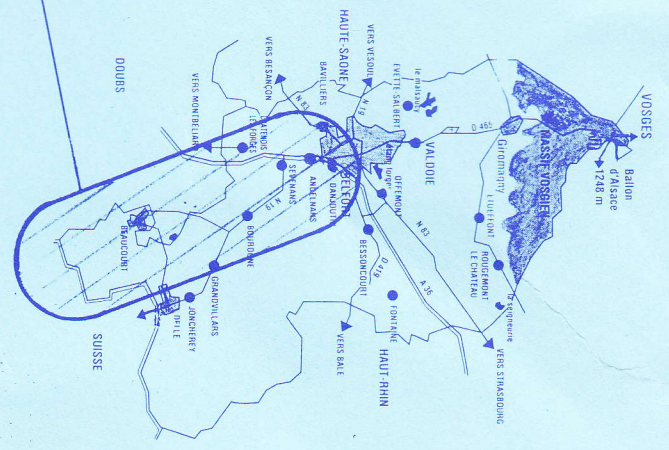

KM : 72
 : 5 h
 Difficulté : ***
 : 250 m
 CARTE MICHELIN 243

Localités	Routes	Kilométrage	
		Etape	Cumul
BELFORT			
DANJOUTIN	D 23	2	2
MEROUX	D 25	3	5
MOVAL		1,5	6,5
TREVENANS		2,5	9
DAMBENOIS	D 209	3	12
ALLENJOIE		2,5	14,5
FESCHE-LE-CH.		1,5	16
DAMPIERRE-les-BOIS	D 121	2,5	18,5
DASLES		3,5	22
VANDONCOURT	RF	2	24
x RF / D 121	D 121	2	26
ABBEVILLERS	D 482	3	29
CROIX	D 50	3	32
VILLARS-le-SEC		4	36
SAINT DIZIER	D 57	5	41
BEAUCOURT	D 210	7	48
BADEVEL		3	51
FESCHE L'ÉGLISE	D 36	1	52
GRANDVILLARS	CV	3	55
FROIDFONTAINE	D 23	2	57
CHARMOIS		2,5	59,5
MEROUX		4,5	64
x stratégique			
VEZELAIS	D 13-D 47	4	68
DANJOUTIN		2	70
BELFORT		2	72