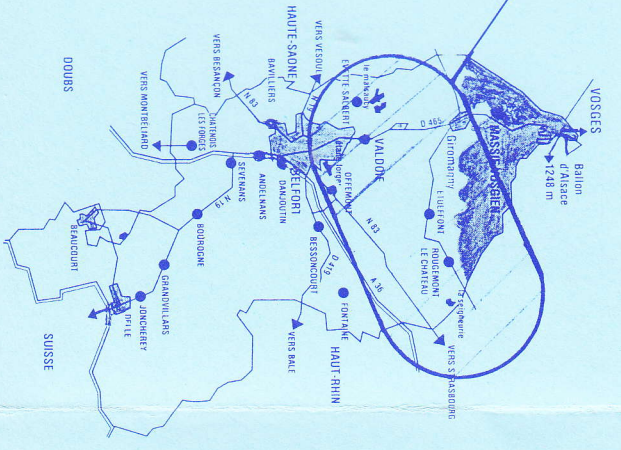

KM : 81,5
 : 5h30
 Difficulté : **
 ↗ : 450 m
 CARTE MICHELIN 242

5 km

Localités	Routes	Kilométrage	
		Etape	Cumul
BELFORT			
OFFEMONT	D 22	2,5	
ELOIE	D 58	4,5	7
ETUEFFONT	D 12	5	12
ANJOUTTEY	D 27	1	13
BOURG-S/S-CH.		1	14
SAINT-GERMAIN	D 25	1	15
FELON	RF	2,5	17,5
PETITTEFONTAINE	D 11	3	20,5
Point 422	D 14 b	4	24,5
HORTZWILLER	CV	2	26,5
SENTHEIM	D 466 / D 35	2	28,5
BOURBACH-le-B. BOURBACH-le-Ht	D 37 / D 14 B	4,5 5	31,5 36
MASEVAUX	D 110 / D 2	5	44
ROUGEMONT	D 51	7,5	48,5
SAINT NICOLAS	RF	3	51,5
ETUEFFONT	D 12	3,5	55
PETITMAGNY		3	58
GIROMAGNY			
ROUGEOUTTE		3	61
GIROMAGNY	D 12- D 48	2,5	63,5
AUXELLES-HAUT	D 13	5	68,5
AUXELLES-BAS			
LACHAPELLE		4,5	73
SERMAMAGNY	D 465	2	75
VALDOIE		3	78
BELFORT		3,5	81,5