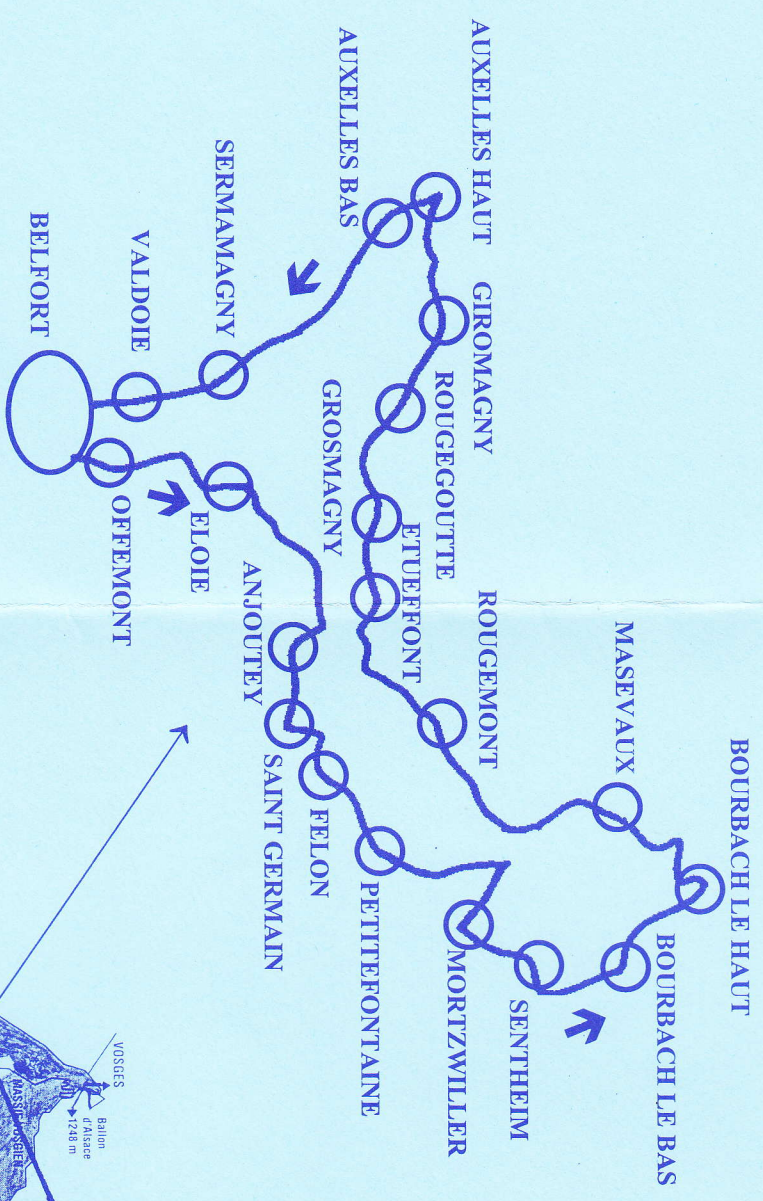

KM : 81,5
 : 5h30
 Difficulté : **
 ↗ : 450 m
 CARTE MICHELIN 242

5 km

Localités	Routes	Kilométrage	
		Etape	Cumul
BELFORT			
OFFEMONT	D 22	2,5	
ELOIE	D 58	4,5	7
ETUEFFONT	D 12	5	12
ANJOUTTEY	D 27	1	13
BOURG-S/S-CH.		1	14
SAINT-GERMAIN	D 25	1	15
FELON	RF	2,5	17,5
PETITTEFONTAINE	D 11	3	20,5
Point 422	D 14 b	4	24,5
HORTZWILLER	CV	2	26,5
SENTHEIM	D 466 / D 35	2	28,5
BOURBACH-le-B. BOURBACH-le-Ht	D 37 / D 14 B	4,5 5	31,5 36
MASEVAUX	D 110 / D 2	5	44
ROUGEMONT	D 51	7,5	48,5
SAINT NICOLAS	RF	3	51,5
ETUEFFONT	D 12	3,5	55
PETITMAGNY		3	58
GIROMAGNY			
ROUGEOUTTE		3	61
GIROMAGNY	D 12- D 48	2,5	63,5
AUXELLES-HAUT	D 13	5	68,5
AUXELLES-BAS			
LACHAPELLE		4,5	73
SERMAMAGNY	D 465	2	75
VALDOIE		3	78
BELFORT		3,5	81,5